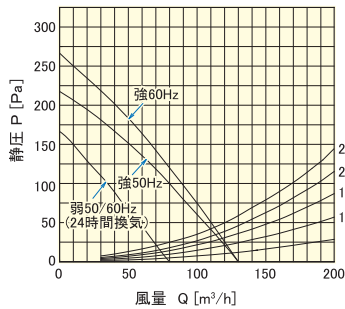

■静圧・風量特性曲線