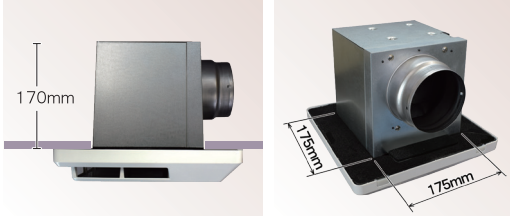

開口 180mm 角の天井用換気扇をはずして、そのまま設置できます。

コンパクト薄型設計

天井裏が狭い構造の建物でも、わずか170mmの高さがあれば取り付け可能です。

- ■基本開口寸法(mm)
  180×180
- ■取付可能開口寸法(mm)
  175~240×175~240
- ■本体埋込み外径寸法(mm)
  175×175
- ■本体寸法(mm) 幅×奥行×高さ
  280×280×220