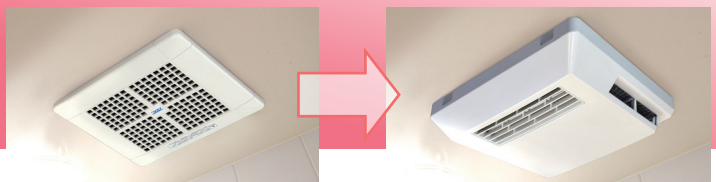

浴室乾燥機を諦めていたあなたに

ちいさな **からっと** くん

乾燥

暖房

涼風

換気

浴室換気乾燥暖房機 (有線リモコンタイプ)

BF-331 SCA

AC
100V

JAN:4937819111411

希望小売価格

90,000 円(税別)

99,000 円(税込)

基本開口(mm) 180×180 取付可能開口寸法(mm) 175~240×175~240

●適用面積目安 ユニットバス:1.0坪以下/脱衣室・シャワールーム取付可

絶縁型PTC
セラミックヒーター

24 時間
換気

24時間換気
一時停止機能

風量強弱
切り替え

いまお使いの換気扇をはずして、
そのまま設置できます。

コンパクト化を推進したことにより、通常の天井用換気扇が付いている場所への
取り付けであれば、拡大開口工事が不要です。

一般的な天井用換気扇(開口180mm角)にそのまま交換設置できます。

コンパクトリモコン【KK-SCA】

大きなボタンの
シンプルデザインで
操作性が向上しました

1回押すごとに風量
強(予備暖房)
⇨弱(入浴暖房)
が切り替わります。

乾燥 換気
暖房 涼風

送風+換気で、濡れた
体に爽やかな風が清
涼感を演出し、夏場
の入浴時に最適です。

あんしんと安全

■浴室を素早く暖めます。

1200W高効率絶縁型PTCセラミックヒーターにより、浴室を素早く暖めヒートショックの予防に役立ちます。絶縁型で安全です。

■24時間換気に対応

「24時間換気システム」でシックハウス対策ができます。入浴中には換気の停止も可能です。