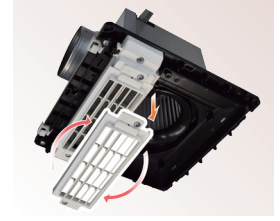

選べる送風方向

ダクト配管の向きに合わせて設置し、吹出口方向を変更することが可能です。(吹出口反転可能)

仕様

	50/60Hz	強運転時	弱運転時
乾燥	消費電力(W)	1230/1230	---
	換気風量(m³/h)	40/40	---
	循環風量(m³/h)	110/110	---
	騒音(dB)	46/46	---
節電乾燥	消費電力(W)	24/27~1230/1230	---
	換気風量(m³/h)	40/40	---
	循環風量(m³/h)	110/110	---
	騒音(dB)	46/46	---
風乾燥	消費電力(W)	24/27	---
	換気風量(m³/h)	40/40	---
	循環風量(m³/h)	110/110	---
	騒音(dB)	46/46	---
暖房	消費電力(W)	1250/1250	1100/1100
	換気風量(m³/h)	130/130	80/80
	循環風量(m³/h)	46/46	38/38
	騒音(dB)	46/46	38/38
涼風	消費電力(W)	24/27	17/17
	換気風量(m³/h)	40/40	30/30
	循環風量(m³/h)	110/110	70/70
	騒音(dB)	46/46	36/36
換気	消費電力(W)	24/27	17/17
	換気風量(m³/h)	130/130	80/80
	循環風量(m³/h)	43/43	33/33
	騒音(dB)	43/43	33/33
換気時間	消費電力(W)	17/17	---
	換気風量(m³/h)	80/80	---
	循環風量(m³/h)	33/33	---
	騒音(dB)	33/33	---

- ■本体質量
  約3.8kg
- ■ヒーター方式
  絶縁型PTCセラミックヒーター
- ■電源
  AC100V(50/60Hz)