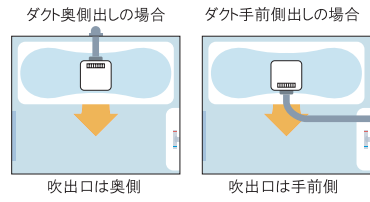

手回しネジ

ファンカバー

■フィルター

フィルターは取り外せて、水洗いできます。

■ファン・ファンカバー

どちらも取り外せて、水洗いできます。

開口 180mm 角の天井用換気扇をはずして、そのまま設置できます。

コンパクト薄型設計

天井裏が狭い構造の建物でも、わずか170mmの高さがあれば取り付け可能です。

- 基本開口寸法(mm)
180×180
- 取付可能開口寸法(mm)
175~240×175~240
- 本体埋込み外径寸法(mm)
175×175
- 本体寸法(mm) 幅×奥行×高さ
280×280×220

選べる送風方向

ダクト配管の向きに合わせて設置し、吹出口方向を変更することが可能です。(吹出口反転可能)

仕様

	50/60Hz	強運転時	弱運転時
乾燥	消費電力(W)	1230/1230	---
	換気風量(m³/h)	40/40	---
	循環風量(m³/h)	110/110	---
	騒音(dB)	46/46	---
節電乾燥	消費電力(W)	24/27~1230/1230	---
	換気風量(m³/h)	40/40	---
	循環風量(m³/h)	110/110	---
	騒音(dB)	46/46	---
風乾燥	消費電力(W)	24/27	---
	換気風量(m³/h)	40/40	---
	循環風量(m³/h)	110/110	---
	騒音(dB)	46/46	---
暖房	消費電力(W)	1250/1250	1100/1100
	換気風量(m³/h)	130/130	80/80
	循環風量(m³/h)	46/46	38/38
	騒音(dB)	46/46	38/38
涼風	消費電力(W)	24/27	17/17
	換気風量(m³/h)	40/40	30/30
	循環風量(m³/h)	110/110	70/70
	騒音(dB)	46/46	36/36
換気	消費電力(W)	24/27	17/17
	換気風量(m³/h)	130/130	80/80
	循環風量(m³/h)	43/43	33/33
	騒音(dB)	43/43	33/33
換気時間	消費電力(W)	17/17	---
	換気風量(m³/h)	80/80	---
	循環風量(m³/h)	33/33	---
	騒音(dB)	33/33	---