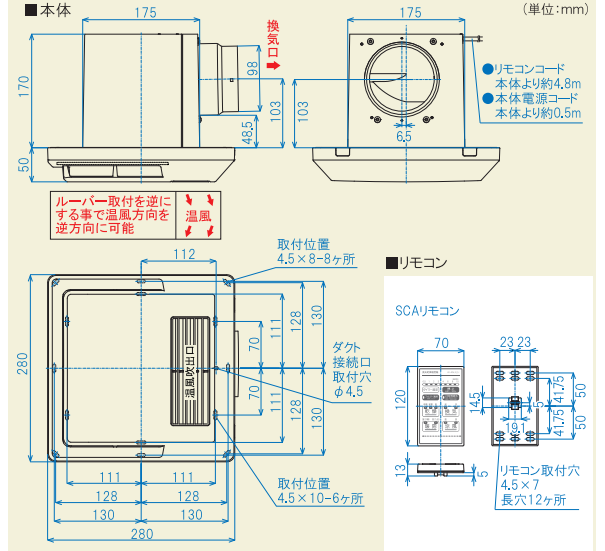

外径寸法図

特徴

コンセプトは、コンパクト・シンプル・安全性の追求です。

- ●1モーター1ファン方式(送風・換気ダンパーでの切り替え)
- ●絶縁型PTCセラミックヒーター採用(高効率ヒーター・絶縁型で電氣的にも安全です。)
- ●シンプルデザイン(フロントパネルをPUSH式ロックを押して脱着・落下防止ワイヤーも装備)
- ●コンパクト簡単リモコン(シンプルデザインでボタンも大きくて操作性を向上・1ロスイッチサイズ)
- ●フィルターお手入れサイン(運転時間の積算でお手入れ時期をお知らせします。時期は5段階に設定可能。)
- ●洗えるフィルター(フロントパネルの裏に設置し面積を最大に確保。フィルターお手入れサイン付。)
- ●ヒーターユニットのお掃除(ヒーターユニットを本機に吊り下げながらヒーターの裏側のお掃除が可能。)
- ●洗えるファン・ファンカバー(ワンタッチ式ファンカバーと、ファンと手回しネジを外してラクラクお掃除。)
- ●薄型コンパクト設計(取付深さは170mm、開口寸法は175~240×175~240mmまで対応。重量も約3.8kgと軽量。)
- ●24時間換気対応(シックハウス対策として設置が義務付けられている24時間換気にも対応)
- ●24時間換気一時停止機能(入浴時肌寒い等の場合は一時停止し、1時間後自動復帰します。)
- ●停止時はダンパーを閉じます。(送風・換気ダンパーを閉じて外からの風を防ぎます。)
- ●選べる送風方向・ダクト配管(排気ダクトの向きに合わせて設置し、送風方向を変更できます。吹出口の反転。)
- ●脱着式ダクト接続口(簡単施工とメンテナンス性への配慮。テーピングしやすい段付構造。)
- ●隙間防止スポンジ(天井面と本体の隙間を解消するスポンジ)
- ●低騒音設計(風流経路をスムーズにして騒音を低減しました。風量の強弱切替も可能です。)
- ●送風・換気モーター→ACコンデンサ内蔵モーター採用(温度ヒューズ内蔵)
- ●安全装置(室温過昇防止サーミスタ・ヒーター過昇防止サーミスタ・ヒーター部温度過昇防止温度ヒューズ・モーター内蔵温度ヒューズ・電源部温度サーミスタ・電源部電流ヒューズ・ヒーター用電流ヒューズ・その他各種エラー表示有り)
- ●簡単電源接続(電源コード出しなので簡単に電源接続できます。3芯アース付)
- ●リモコン簡単施工(3種類の施工方法から選択が可能です。)
- ●リモコンコード(本体より4.8m出しでリモコン側コネクタ脱着が可能です。)
- ●付属品(リモコン・リモコン取付ネジ2本・本体取付ネジ10本)
- ●オプション(本体取付プレート→KK-HP-C・延長用リモコンコード5m→KK-YK-B・天井金具→BF-TK-5)

オプション(別売品)

延長用リモコンコード(5m)
KK-YK-B

希望小売価格
3,000円(税別)
3,300円(税込)
JAN: 4937819100385

天井金具
BF-TK-5

希望小売価格
3,000円(税別)
3,300円(税込)
JAN: 4937819100477

ランドリーパイプセット **伸縮タイプ**
LP-S1800T-2

全長: 975~180mm
※プラケット含む

希望小売価格
5,000円(税別)
5,500円(税込)
JAN: 4937819110919

- ●パイプ長: 960~1785mm
- ●材質: ステンレス製
- ●パイプ1本、プラケット2個付
- ●参考耐荷重10kg

ランドリーパイプ
プラケット
LP-BKT-2

希望小売価格
1,000円(税別)
1,100円(税込)
JAN: 4937819110902

- ●プラケット2個

浴室換気乾燥暖房機のご購入・ご採用にあたっての注意事項を事前にご確認したい場合は、当社ホームページの取扱説明書・工事説明書をご確認ください。
◀BF-331SCA

■消防指導基準について

本製品の施工にあたっては、地域の防災上の制限(内装材の制限、可燃物との距離の制限など)がありますので、詳細は行政官庁または消防署にお問い合わせください。

●製品の性能向上等のため、仕様の一部を予告なく変更する場合がありますので、ご了承ください。※カタログと実際の商品の色とは、印刷物のため多少異なる場合があります。●このカタログの記載内容は2023年10月現在のものです。

安全に関するご注意

●ご使用前に取扱説明書をよくお読みの上、正しくお使いください。誤った使い方をされますと事故の原因になります。

警告

●施工、電気工事等が必要です。お買い上げの販売店または専門業者にご相談ください。一般の方の電気工事は法律で禁じられています。●電気容量の制限などにより、容量アップできない場合がありますのでご注意ください。●アースを確実に取り付け、漏電遮断器を確認してください。●工事完了後は確実に作動することを確認してください。

お問い合わせ先

高須産業株式会社

TSK 換気システム

〒311-2404 茨城県潮来市水原3080
TEL 0299-67-5151 FAX 0299-67-5120
ホームページアドレス <https://www.takasu-tsk.com>
メールアドレス info@takasu-tsk.com