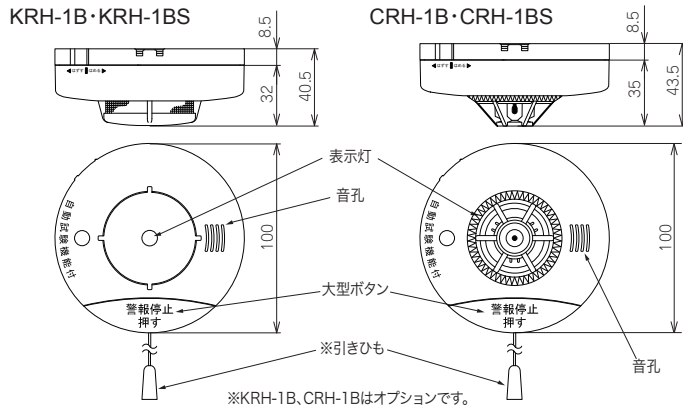

取り付ける部屋について

(例)消防法による設置義務のある部屋

消防法では、「全ての寝室」と「階段」に煙式の警報器を設置することが義務付けられています。その他の部屋については、各市町村の条例に基づいて取り付けください。
2階建ての場合は、2階の階段の降り口の天井または天井に近い壁に取り付けると、より効果的です。

取り付け例

外形寸法図(単位=mm)

仕様	けむたんちゃん10 音声		ねつたんちゃん10 音声	
	KRH-1B(移報なし)	KRH-1BS(移報付引きひも付)	CRH-1B(移報なし)	CRH-1BS(移報付引きひも付)
型式番号	住警第26~80号		住警第26~81号	
電源(電池寿命)	専用リチウム電池 DC3V(電池寿命約10年) ※使用環境により電池の寿命は短くなることがあります。			
定格	DC3V 300mA			
感知方式/感度	煙式/光電式2種		熱式/定温式65℃相当	
音量	1mにて70dB以上 (社内測定値:1mにて約86dB)			
移報	—	リレー式 無電圧a接点 無極性 DC30V、0.2A	—	リレー式 無電圧a接点 無極性 DC30V、0.2A
質量	約130g(電池を含む)		約120g(電池を含む)	
本体色	ホワイト			
使用環境	0℃~+40℃			
付属品	取付ベース、フック(壁取付用、取付ベースに付属)、専用リチウム電池、取付ネジ、クギ、取扱説明書(保証書付)			
オプション	増設ブザー	製品記号:NR-BZ3A 標準価格:3,000円(税別) KRH-1BS、CRH-1BSのみ接続可能		
	引きひも	製品記号:FZ-005 標準価格:100円(税別)		
	交換用電池	製品記号:CR17335E-N-CH2-NS(FDK)またはCR17335 WK150(マクセル) 標準価格:1,500円(税別)		