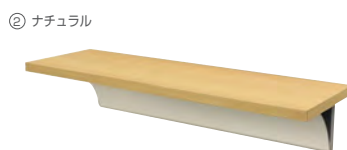

磁石で着く 壁面ラック

強磁力マグネット付きの便利な飾り棚。ディスプレイや小物置きに。

品名	カラー	品番	JAN (4535627-)	サイズ(mm)	重量	定価(税抜)	入数	目安耐荷重	生産
磁石で着く 壁面ラック	① アイボリー	WHL-400-V	902001	幅 400 高さ 86 奥行 130	1.2kg	8,500円 (税込 9,350円)	1個	※4 約 1kg まで	日本
	② ナチュラル	WHL-400-N	902018						
	③ ブラウン	WHL-400-B	902025						

材質：〈本体〉アルミ・木質ボード 〈キャップ〉樹脂 〈マグネット〉異方性マグネットシート

※4. ビタパン SS タイプに吸着させた場合の目安耐荷重です。参考値であり、保証値ではありません。 ※ビタパンBSS時は使用する壁紙の厚みにより目安耐荷重が変わります。

※本商品にはハイグリップマグネットは使用していません。