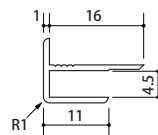

## アルミ製（色：ホワイト）

コ型	
品番	54231-1
長さ	2.73M

H型	
品番	54211-1
長さ	2.73M

出隅	
品番	50121-1
長さ	2.73M

入隅	
品番	50131-1
長さ	2.73M