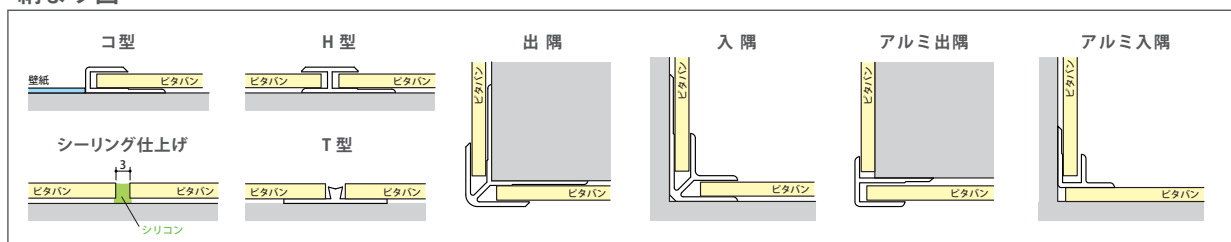

納まり図

●ピタバン施工時は突き付けをしなくてください ●詳しくは別途施工要領書をご確認ください