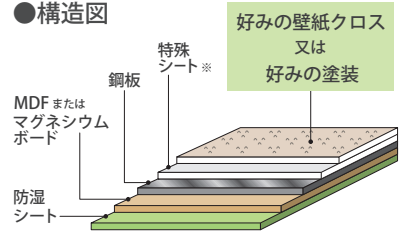

# ピタバン<sup>®</sup> BSS

シックハウス対策品 F★★★★ / 4VOC 基準適合

材 料	MDF 材料 (非防火)
	不燃材料 (認定番号: NM-4194)
A4 コピー紙	目安保持枚数 約 12 枚 <sup>※1</sup>

施工例：ピタバン BSS の上にホワイト系の壁紙を貼ったイメージ

●サイズは 3×6 判、3×8 判

●構造図

※「特殊シート」：壁紙施工の他、塗装施工も出来る特殊シートです。

好きなデザインの壁紙を貼ることができます。

⚠ 厚みのクロス、凹凸のあるクロスは、ピタバンとマグネットとの間のギャップが大きくなり、結果、吸着力が下がるのでお勧めしておりません。壁紙選定の際はご注意ください。

黒系の壁紙

オリーブ色の壁紙

アイボリーの壁紙

磁石がつかなくて良い箇所に、不燃認定建材「メガフネン BSS」を並べての TM 工法をお勧めしております（詳しくは右ページ）

●ピタバン BSS 仕様 ※設計価格は税抜価格です。