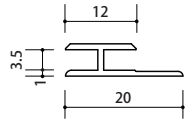

## 樹脂製

コ型	
品番	32001
長さ	2.73M

オフホワイト

H型	
品番	32008
長さ	2.73M

グレー

出隅	
品番	35015
長さ	2.73M

コスモブラック

入隅	
品番	35022
長さ	2.73M