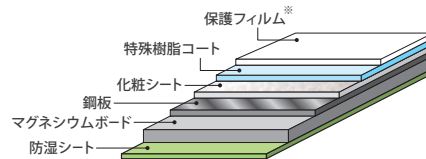

# ピタバン® PK

シックハウス対策品 F★★★★

材料	<b>不燃材料</b>	認定番号 NM-5087
A4 コピー紙	目安保持枚数	約12枚 <sup>※1</sup>

施工例：自分の身長に合った高さに棚やフックを設置。

●サイズは 3×4判、3×6判、3×8判

●構造図 ※保護フィルムはご使用前にはがしてください

●ピタバン PK は 4 色あります

ホワイト  
(無地)