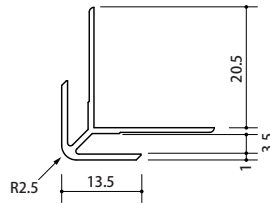

## 樹脂製

コ型	
品番	32001
長さ	2.73M

オフホワイト

H型	
品番	32008
長さ	2.73M

グレー

出隅	
品番	35015
長さ	2.73M

コスモブラック

入隅	
品番	35022
長さ	2.73M