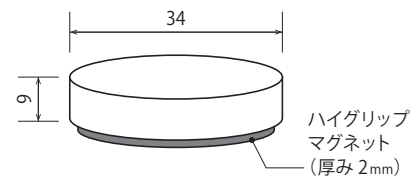

# 磁石で着く 丸型ボタン

ハイグリップマグネット使用

手で掴みやすいサイズの丸型マグネットメモ留め。1パック2個入。

① ホワイト

② ナチュラル

③ ブラウン

品名	カラー	品番	JAN (4535627-)	サイズ(mm)	重量	定価(税抜)	入数	目安保持枚数	生産
磁石で着く 丸型ボタン	① ホワイト	WMB-34-W	903305	直径 34 奥行 9	10g	950円 (1パック) (税込 1,045円)	2個	A4用紙 約4枚 <sup>※3</sup>	ベトナム
	② ナチュラル	WMB-34-N	903312						
	③ ブラウン	WMB-34-B	903329						