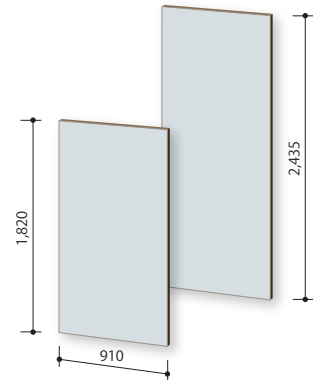

# ピタバン<sup>®</sup> BSS

シックハウス対策品 F★★★★ / 4VOC 基準適合

材 料	MDF 材料 (非防火)
	不燃材料 (認定番号: NM-4194)
A4 コピー紙	目安保持枚数 約 12 枚 <sup>※1</sup>

施工例：ピタバン BSS の上にホワイト系の壁紙を貼ったイメージ

●サイズは 3×6 判、3×8 判

●構造図

※「特殊シート」：壁紙施工の他、塗装施工も出来る特殊シートです。