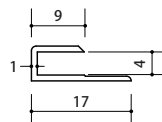

## アルミ製（色：アルミ）

T型	
品番	53511
長さ	2.73M

コ型	
品番	54035-2
長さ	2.73M

※ピタバンSSには「54025」推奨

H型	
品番	54092-3
長さ	2.73M

※ピタバンSSには「54053」推奨

出隅	
品番	54038
長さ	2.73M

入隅	
品番	54037
長さ	2.73M