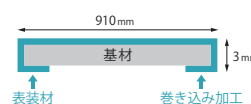

※オプション 長辺コバ巻 対応可能

※コバ巻については別途お問い合わせください。
※10 ページに「目地テープ」を掲載しております。