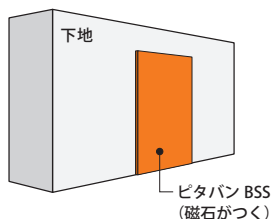

ピタバンBSS との併用施工に！ (ピタバンBSS と同厚みの不燃板です)

メガフネン BSS

下地材

不燃材料

認定番号
NM-4193

⚠ 磁石は
つきません

「メガフネン BSS」はどんな時に使うもの？

ピタバン BSS と
表面レベルを合わせたい時に
併用施工してください。

ピタバンは厚みが 3mm あるため、
下地に貼ると 3mm の段差が出来てしまいます。
それを解消するためにメガフネン BSS を併用施工します

ピタバンの厚み 3ミリ分が出てしまい
でこぼこしてしまう。

(※見切り材などで端面を処理する方法もあります)

全面をピタバンにすれば、
厚みが揃うので、でこぼこしない。

ピタバンと同じ厚みのメガフネン BSS を
併用施工すれば、でこぼこしない。

磁石がつく箇所(ピタバン)と、
つかない箇所(メガフネン BSS)が作れる。

ピタバン BSS と同一厚みのメガフネン BSS を
並べて施工し、厚みを揃えた上で、
その上から好みの壁紙を貼ったり、
塗装を施したりすれば、
でこぼこの無い、きれいな壁面が
出来上がります。

⚠ 詳しくは別紙「ピタバン BSS ・壁紙クロス壁面 施工のポイント」及び「メガフネン施工要領書」をご確認ください。

メガフネン BSS は下地材なので、
塗装も可能です！

実績例：エマルジョンペイント (EP)、クリアラッカー (CL)、
油性調合ペイント (OP) など

●メガフネン BSS 仕様 ※設計価格は税抜価格です。

	表面	厚み(T)	幅(W)	長さ(L)	重量	設計価格 / 枚	入数
不燃仕様	灰色	3.0mm	910mm	1,820mm	6.7kg	20,600円	2枚
				2,435mm	9kg	26,000円	

●構造図