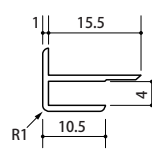

## アルミ製（色：アルミ）

T型	
品番	53511
長さ	2.73M

コ型	
品番	54035-2
長さ	2.73M

※ピタバンSSには「54025」推奨

H型	
品番	54092-3
長さ	2.73M

※ピタバンSSには「54053」推奨

出隅	
品番	54038
長さ	2.73M

入隅	
品番	54037
長さ	2.73M