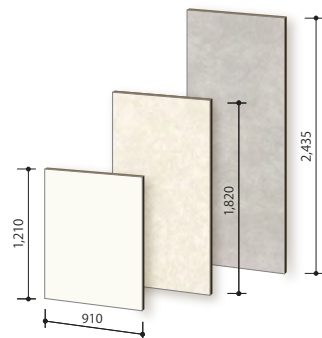

# ピタバン® PK

シックハウス対策品 F★★★★

材料	<b>不燃材料</b>	認定番号 NM-5087
A4 コピー紙	目安保持枚数	約12枚 <sup>※1</sup>

施工例：自分の身長に合った高さに棚やフックを設置。

●サイズは 3×4判、3×6判、3×8判

●構造図 ※保護フィルムはご使用前にはがしてください

●ピタバン PK は 4 色あります

ホワイト  
(無地)