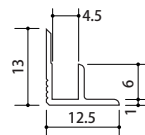

## アルミ製（色：ホワイト）

コ型	
品番	54231-1
長さ	2.73M

H型	
品番	54211-1
長さ	2.73M

出隅	
品番	50121-1
長さ	2.73M

入隅	
品番	50131-1
長さ	2.73M