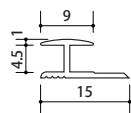

H型	
品番	54211-1
長さ	2.73M