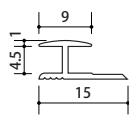

## アルミ製（色：アルミ）

T型	
品番	53511
長さ	2.73M

コ型	
品番	54035-2
長さ	2.73M

※ピタバンSSには「54025」推奨

H型	
品番	54092-3
長さ	2.73M

※ピタバンSSには「54053」推奨

出隅	
品番	54038
長さ	2.73M

入隅	
品番	54037
長さ	2.73M