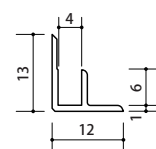

## アルミ製（色：アルミ）

T型	
品番	53511
長さ	2.73M

コ型	
品番	54035-2
長さ	2.73M

※ピタバンSSには「54025」推奨

H型	
品番	54092-3
長さ	2.73M

※ピタバンSSには「54053」推奨

出隅	
品番	54038
長さ	2.73M

入隅	
品番	54037
長さ	2.73M