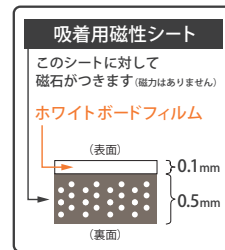

製品構造図 (断面図)

品名	品番	シート厚み (T)	幅 (W)	長さ (L)	重量
メタルフレックスシート ホワイトボードタイプ	FSR-920-05HW	0.6mm	920mm	10M	20kg

※価格については別途お問い合わせください