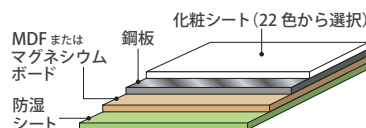

●構造図

- ●ピタバン SS の表面化粧シート 22 色 (※規格品の 6 色以外は、受注生産品となります ※SS タイプにはホワイトボード機能はありません)