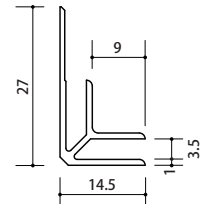

## 樹脂製

コ型	
品番	32001
長さ	2.73M

オフホワイト

H型	
品番	32008
長さ	2.73M

グレー

出隅	
品番	35015
長さ	2.73M

コスモブラック

入隅	
品番	35022
長さ	2.73M