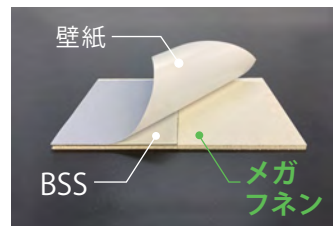

# メガフネン BSS

下地材

不燃材料

認定番号  
NM-4193

⚠ 磁石は  
つきません

「メガフネン BSS」はどんな時に使うもの？

ピタバン BSS と  
表面レベルを合わせたい時に  
併用施工してください。

ピタバンは厚みが 3mm あるため、  
下地に貼ると 3mm の段差が出来てしまいます。  
それを解消するためにメガフネン BSS を併用施工します

一部分にピタバンを施工する場合

ピタバンの厚み 3ミリ分が出てしまい  
でこぼこしてしまう。

(※見切り材などで端面を処理する方法もあります)

全面にピタバンを施工する場合

全面をピタバンにすれば、  
厚みが揃うので、でこぼこしない。

ピタバンとメガフネンBSSを併用する場合

ピタバンと同じ厚みのメガフネン BSS を  
併用施工すれば、でこぼこしない。

磁石がつく箇所(ピタバン)と、  
つかない箇所(メガフネン BSS)が作れる。