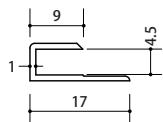

アルミ製（色：ホワイト）

コ型	
品番	54231-1
長さ	2.73M