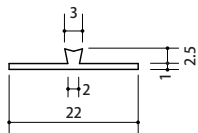

アルミ製（色：アルミ）

T型	
品番	53511
長さ	2.73M

コ型	
品番	54035-2
長さ	2.73M