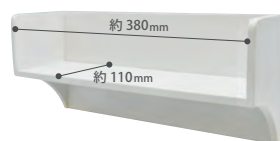

磁石で着く ディスプレイシェルフ

ハイグリップマグネット使用

裏面にハイグリップマグネットシート付きの高耐荷重シェルフ。ディスプレイに最適。

① ホワイト

品名	カラー	品番	JAN (4535627-)	サイズ(mm)	重量	定価(税抜)	入数	目安耐荷重	生産
磁石で着く ディスプレイシェルフ	① ホワイト	WDS-400-W	903152	幅 400 高さ 180 奥行 122	1.2kg	5,300円 (税込 5,830円)	1個	約 8kg まで^{※1}	ベトナム
	② ナチュラル	WDS-400-N	903169						
	③ ブラウン	WDS-400-B	903176						

材質：〈本体〉パイン材 〈マグネット〉ハイグリップコーティング異方性マグネットシート

※1. ビタパン SS タイプに吸着させた場合の目安耐荷重です。参考値であり、保証値ではありません。 ※ビタパンBSS時は使用する壁紙の厚みにより目安耐荷重が変わります。

※一点一点手作りなので、サイズや色味・木目等は個体差があります。予めご了承ください。

磁石で着く スクエアボックス

ハイグリップマグネット使用

「見える収納」にも大活躍の真四角なボックス。裏面にハイグリップマグネットシート付きで高耐荷重です。

一辺に落下防止の柵がついています

どの向きでも使えます

品名	カラー	品番	JAN (4535627-)	サイズ(mm)	重量	定価(税抜)	入数	目安耐荷重	生産
磁石で着く スクエアボックス	① ホワイト	WSB-200-W	903183	幅 200 高さ 200 奥行 122	0.8kg	5,100円 (税込 5,610円)	1個	約 9kg まで^{※2}	ベトナム
	② ナチュラル	WSB-200-N	903190						
	③ ブラウン	WSB-200-B	903206						

材質：〈本体〉パイン材 〈マグネット〉ハイグリップコーティング異方性マグネットシート

※2. ビタパン SS タイプに吸着させた場合の目安耐荷重です。参考値であり、保証値ではありません。 ※ビタパンBSS時は使用する壁紙の厚みにより目安耐荷重が変わります。

※一点一点手作りなので、サイズや色味・木目等は個体差があります。予めご了承ください。