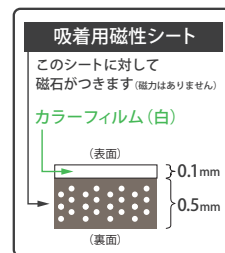

### ③ カラーフィルムタイプ

名札の裏面にマグネットを貼ればオリジナルの当番表が出来ます

※カラーフィルム面にシルク印刷が出来るので、予定表などの罫線を入れることも可能です

製品構造図 (断面図)

品名	品番	シート厚み (T)	幅 (W)	長さ (L)	重量
メタルフレックスシート カラーフィルムタイプ	FSR-920-05W	0.6mm	920mm	10M	20kg

※価格については別途お問い合わせください