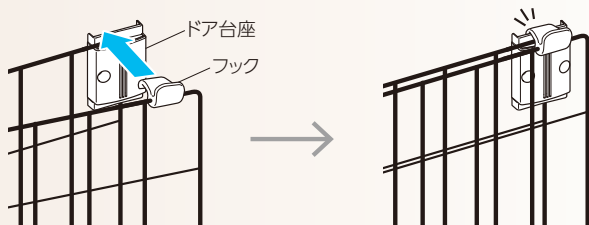

\* 使用風景 \*

屋外側

室内側

来客時

ドア用犬フェンス **PG6055** **小型犬専用**

**\*こんなことができます\***

玄関からの脱走防止

人が通る時はワンタッチ

室内での使用

掃除機がかけやすい

**使用時**

ロック台座にワイヤーをはめて固定してください。

**ロックできます。**

使用状況に応じてロックスライドをご利用ください。

※はまりにくい場合はロック台座の取手を引き、固定してください。

**基本納まり寸法**

**収納時**

使わない時はワイヤーをロック台座から外し、ドア台座にフックを使って固定してください。

**ご購入前にご確認ください** 扉の形状と下記の寸法があるかをご確認ください。

①扉の形 本商品は「片開き戸」か「両開き(親子)扉」の外開きの扉へ取付けていただく商品です。

②以下の扉へは取付けできません

※全て屋外から見た図

**取付動画**

<https://www.takaranet.co.jp/pg.html>

取付方法をわかりやすく紹介しています

②下記の寸法があるかどうか。

※この寸法がない場合は両開き扉と同様の取付を行ってください。

**基本仕様**

品名：ウェルカムドッグフェンス  
 用途：小型犬の侵入防止柵  
 型番：PG6055  
 総重量：1.2kg  
 材質：スチール・POM・ASA  
 ステンレス  
 原産国：中国

お求めは

製造元

**タカラ産業株式会社**