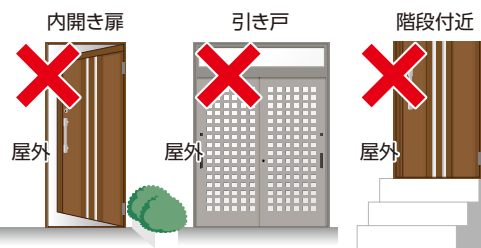

室内での使用

掃除機がかけやすい

**使用時**

ロック台座にワイヤーをはめて固定してください。

**ロックできます。**

使用状況に応じてロックスライドをご利用ください。

※はまりにくい場合はロック台座の取手を引き、固定してください。

**基本納まり寸法**

**収納時**

使わない時はワイヤーをロック台座から外し、ドア台座にフックを使って固定してください。

**ご購入前にご確認ください** 扉の形状と下記の寸法があるかをご確認ください。

①扉の形 本商品は「片開き戸」か「両開き(親子)扉」の外開きの扉へ取付けていただく商品です。

②以下の扉へは取付けできません

※全て屋外から見た図

**取付動画**

<https://www.takaranet.co.jp/pg.html>

取付方法をわかりやすく紹介しています

②下記の寸法があるかどうか。

※この寸法がない場合は両開き扉と同様の取付を行ってください。

**基本仕様**

品名：ウェルカムドッグフェンス  
 用途：小型犬の侵入防止柵  
 型番：PG6055  
 総重量：1.2kg  
 材質：スチール・POM・ASA  
 ステンレス  
 原産国：中国

お求めは

製造元

**タカラ産業株式会社**