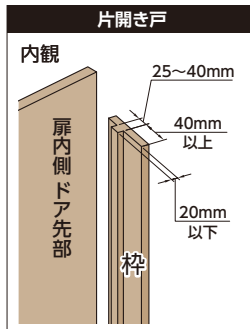

**収納時**

使わない時はワイヤーをロック台座から外し、ドア台座にフックを使って固定してください。

**ご購入前にご確認ください** 扉の形状と下記の寸法があるかをご確認ください。

①扉の形 本商品は「片開き戸」か「両開き(親子)扉」の外開きの扉へ取付けていただく商品です。

②以下の扉へは取付けできません

※全て屋外から見た図

**取付動画**

<https://www.takaranet.co.jp/pg.html>

取付方法をわかりやすく紹介しています

②下記の寸法があるかどうか。

※この寸法がない場合は両開き扉と同様の取付を行ってください。

**基本仕様**

品名：ウェルカムドッグフェンス  
 用途：小型犬の侵入防止柵  
 型番：PG6055  
 総重量：1.2kg  
 材質：スチール・POM・ASA  
 ステンレス  
 原産国：中国

お求めは

製造元

**タカラ産業株式会社**