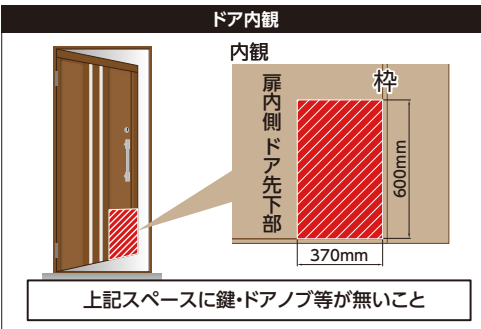

**収納時**

使わない時はワイヤーをロック台座から外し、ドア台座にフックを使って固定してください。

**ご購入前にご確認ください** 扉の形状と下記の寸法があるかをご確認ください。

①扉の形 本商品は「片開き戸」か「両開き(親子)扉」の外開きの扉へ取付けていただく商品です。

②以下の扉へは取付けできません

※全て屋外から見た図

**取付動画**

<https://www.takaranet.co.jp/pg.html>

取付方法をわかりやすく紹介しています

②下記の寸法があるかどうか。

※この寸法がない場合は両開き扉と同様の取付を行ってください。

**基本仕様**

品名：ウェルカムドッグフェンス  
 用途：小型犬の侵入防止柵  
 型番：PG6055  
 総重量：1.2kg  
 材質：スチール・POM・ASA  
 ステンレス  
 原産国：中国

お求めは

製造元

**タカラ産業株式会社**