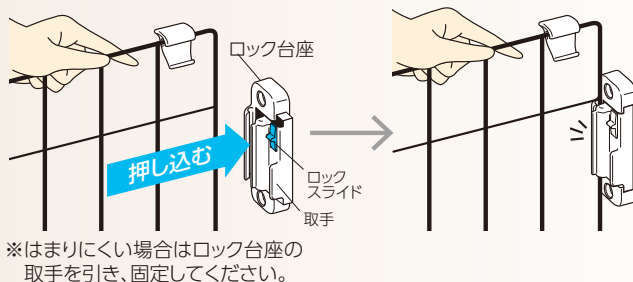

\* 使用風景 \*

屋外側

室内側

来客時

ドア用犬フェンス **PG6055** **小型犬専用**

**\*こんなことができます\***

玄関からの脱走防止

人が通る時はワンタッチ

室内での使用

掃除機がかけやすい

**使用時**

ロック台座にワイヤーをはめて固定してください。

**ロックできます。**

使用状況に応じてロックスライドをご利用ください。

※はまりにくい場合はロック台座の取手を引き、固定してください。

**基本納まり寸法**

**収納時**

使わない時はワイヤーをロック台座から外し、ドア台座にフックを使って固定してください。

**ご購入前にご確認ください** 扉の形状と下記の寸法があるかをご確認ください。

①扉の形 本商品は「片開き戸」か「両開き(親子)扉」の外開きの扉へ取付けていただく商品です。

②以下の扉へは取付けできません

※全て屋外から見た図

**取付動画**

<https://www.takaranet.co.jp/pg.html>

取付方法をわかりやすく紹介しています

②下記の寸法があるかどうか。

※この寸法がない場合は両開き扉と同様の取付を行ってください。

**基本仕様**

品名：ウェルカムドッグフェンス  
 用途：小型犬の侵入防止柵  
 型番：PG6055  
 総重量：1.2kg  
 材質：スチール・POM・ASA  
 ステンレス  
 原産国：中国

お求めは

製造元

**タカラ産業株式会社**