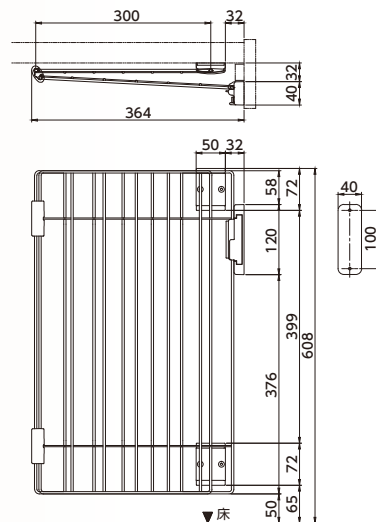

**収納時**

使わない時はワイヤーをロック台座から外し、ドア台座にフックを使って固定してください。

**ご購入前にご確認ください** 扉の形状と下記の寸法があるかをご確認ください。

①扉の形 本商品は「片開き戸」か「両開き(親子)扉」の外開きの扉へ取付けていただく商品です。

②以下の扉へは取付けできません

※全て屋外から見た図

**取付動画**

<https://www.takaranet.co.jp/pg.html>

取付方法をわかりやすく紹介しています

②下記の寸法があるかどうか。

※この寸法がない場合は両開き扉と同様の取付を行ってください。

**基本仕様**

品名：ウェルカムドッグフェンス  
 用途：小型犬の侵入防止柵  
 型番：PG6055  
 総重量：1.2kg  
 材質：スチール・POM・ASA  
 ステンレス  
 原産国：中国

お求めは

製造元

**タカラ産業株式会社**