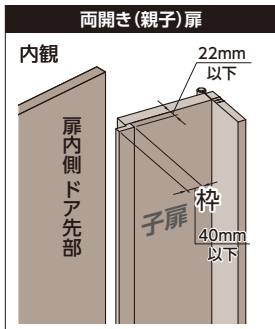

**収納時**

使わない時はワイヤーをロック台座から外し、ドア台座にフックを使って固定してください。

**ご購入前にご確認ください** 扉の形状と下記の寸法があるかをご確認ください。

①扉の形 本商品は「片開き戸」か「両開き(親子)扉」の外開きの扉へ取付けていただく商品です。

②以下の扉へは取付けできません

※全て屋外から見た図

**取付動画**

<https://www.takaranet.co.jp/pg.html>

取付方法をわかりやすく紹介しています

②下記の寸法があるかどうか。

※この寸法がない場合は両開き扉と同様の取付を行ってください。

**基本仕様**

品名：ウェルカムドッグフェンス  
 用途：小型犬の侵入防止柵  
 型番：PG6055  
 総重量：1.2kg  
 材質：スチール・POM・ASA  
 ステンレス  
 原産国：中国

お求めは

製造元

**タカラ産業株式会社**