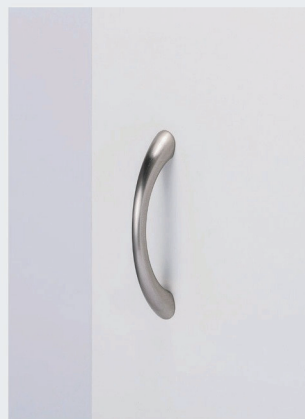

スプロート サニタリー収納 KSシリーズ

細やかな気配りと、より上質な装いで生まれ変わりました。

KS-90M(ミディアム)

KS-150W(ホワイト)

棚板の飛出防止機能付き

上質な装いを演出する面取加工

安全性を考慮した金属取手を採用

壁埋め込みタイプでよりスタイリッシュに

サニタリー収納

埋め込みタイプで壁面にスッキリ納まります。

KS-90W(ホワイト)
本体価格 ¥19,500/台

KS-90N(ナチュラル)
本体価格 ¥19,500/台

KS-90M(ミディアム)
本体価格 ¥19,500/台

KS-60W(ホワイト)
本体価格 ¥16,000/台

外寸:W319×H589×D142.5mm
開口寸:W299×H586mm

※扉は左右吊り元どちらでも使用
できます。

KS-150W(ホワイト)
本体価格 ¥38,000/台

外寸:W319×H1450×D142.5mm
開口寸:W299×H1433mm

※扉は左右吊り元どちらでも使用
できます。
※取手無しでもご使用になれます。

外寸:W319×H947×D142.5mm
開口寸:W299×H927mm

※扉は左右吊り元どちらでも使用できます。
※取手無しでもご使用になれます。

洗面化粧台用・吊戸棚

洗面化粧台ミラー上部用の吊戸棚。
コンパクト設計で空間を圧迫しません。