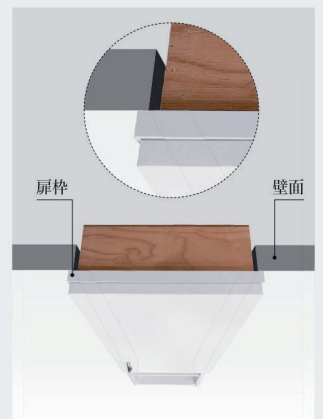

スプロート サニタリー収納 KSシリーズ

細やかな気配りと、より上質な装いで生まれ変わりました。

KS-90M(ミディアム)

KS-150W(ホワイト)

棚板の飛出防止機能付き

上質な装いを演出する面取加工

安全性を考慮した金属取手を採用

壁埋め込みタイプでよりスタイリッシュに

サニタリー収納

埋め込みタイプで壁面にスッキリ納まります。

KS-90W(ホワイト)
本体価格 ¥19,500/台

KS-90N(ナチュラル)
本体価格 ¥19,500/台

KS-90M(ミディアム)
本体価格 ¥19,500/台

KS-60W(ホワイト)
本体価格 ¥16,000/台

外寸:W319×H589×D142.5mm
開口寸:W299×H586mm

※扉は左右吊り元どちらでも使用
できます。

KS-150W(ホワイト)
本体価格 ¥38,000/台

外寸:W319×H1450×D142.5mm
開口寸:W299×H1433mm

※扉は左右吊り元どちらでも使用
できます。
※取手無しでもご使用になれます。

外寸:W319×H947×D142.5mm
開口寸:W299×H927mm

※扉は左右吊り元どちらでも使用できます。
※取手無しでもご使用になれます。

洗面化粧台用・吊戸棚

洗面化粧台ミラー上部用の吊戸棚。
コンパクト設計で空間を圧迫しません。

SUB-60
本体価格 ¥20,000/台

SUB-75
本体価格 ¥22,000/台

SUB-60 外寸:W600×H400×D237mm
SUB-75 外寸:W750×H400×D237mm

※樹脂取手 ※金属製の丸ダボ
※面取加工無し ※面付加工

各種寸法図面はこちらから

※写真は実物の色や材質感とは異なる場合があります。

※本体価格には消費税・運賃・施工費は含まれておりません。

取扱店