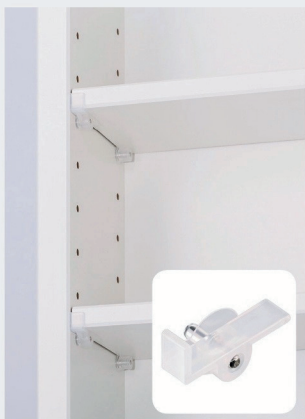

スプロート サニタリー収納 KSシリーズ

細やかな気配りと、より上質な装いで生まれ変わりました。

KS-90M(ミディアム)

KS-150W(ホワイト)

棚板の飛出防止機能付き

上質な装いを演出する面取加工

安全性を考慮した金属取手を採用

壁埋め込みタイプでよりスタイリッシュに

サニタリー収納

埋め込みタイプで壁面にスッキリ納まります。

KS-90W(ホワイト)
本体価格 ¥19,500/台

KS-90N(ナチュラル)
本体価格 ¥19,500/台

KS-90M(ミディアム)
本体価格 ¥19,500/台

KS-60W(ホワイト)
本体価格 ¥16,000/台

外寸:W319×H589×D142.5mm
開口寸:W299×H586mm

※扉は左右吊り元どちらでも使用
できます。

KS-150W(ホワイト)
本体価格 ¥38,000/台

外寸:W319×H1450×D142.5mm
開口寸:W299×H1433mm

※扉は左右吊り元どちらでも使用
できます。
※取手無しでもご使用になれます。

外寸:W319×H947×D142.5mm
開口寸:W299×H927mm

※扉は左右吊り元どちらでも使用できます。
※取手無しでもご使用になれます。

洗面化粧台用・吊戸棚

洗面化粧台ミラー上部用の吊戸棚。
コンパクト設計で空間を圧迫しません。