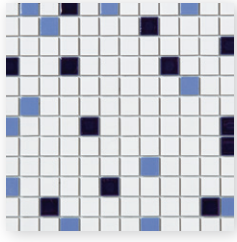

ポタージュ  
Potage

スワнтаイルの標準品をオリジナルミックスにしました。  
キッチンやサニタリーなど、生活シーンに馴染むような  
温かみのある配色になっています。

PU-21

25角平(表)紙張り[12×12粒]

PU-12

PU-13

PU-14

PU-15

PU-16

PU-17

PU-18

PU-19

PU-20

PU-21

PU-22

標準品 | B1 施ゆうユニットタイル | Made in Japan