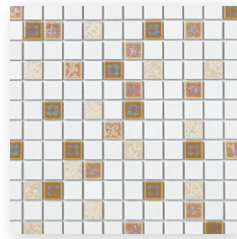

ポタージュ  
Potage

スワнтаイルの標準品をオリジナルミックスにしました。  
キッチンやサニタリーなど、生活シーンに馴染むような  
温かみのある配色になっています。

PU-21

25角平(表)紙張り[12×12粒]

PU-12

PU-13

PU-14

PU-15

PU-16

PU-17

PU-18

PU-19

PU-20

PU-21

PU-22

標準品 | B1 施ゆうユニットタイル | Made in Japan

形状	品番	実寸法(mm)	厚さ(mm)	目地共寸法(mm)	あたり必要数	入り数・重量	標準材料価格
1 25角平(表)紙張り[12×12粒]	PU-	22.5×22.5	6	300×300	11.5シート/㎡	22シート/ケース・20kg	11,300円/㎡

推奨施工方法

● 屋内壁 内装接着剤張り

商品・施工上の注意

● 焼きもの特有の自然な色むらと色幅があります。● 釉薬の特性上、特に色幅の大きい商品です。● PU-12~20は3色ミックス、PU-21・22は4色ミックスです。