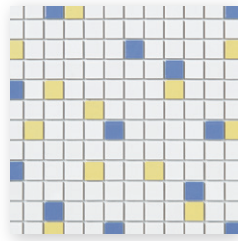

ポタージュ  
Potage

スワнтаイルの標準品をオリジナルミックスにしました。  
キッチンやサニタリーなど、生活シーンに馴染むような  
温かみのある配色になっています。

PU-21

25角平(表)紙張り[12×12粒]

PU-12

PU-13

PU-14

PU-15

PU-16

PU-17

PU-18

PU-19

PU-20

PU-21

PU-22

標準品 | B1 施ゆうユニットタイル | Made in Japan

形状	品番	実寸法(mm)	厚さ(mm)	目地共寸法(mm)	あたり必要数	入り数・重量	標準材料価格
1 25角平(表)紙張り[12×12粒]	PU-	22.5×22.5	6	300×300	11.5シート/㎡	22シート/ケース・20kg	11,300円/㎡

推奨施工方法

● 屋内壁 内装接着剤張り

商品・施工上の注意

● 焼きもの特有の自然な色むらと色幅があります。● 釉薬の特性上、特に色幅の大きい商品です。● PU-12~20は3色ミックス、PU-21・22は4色ミックスです。