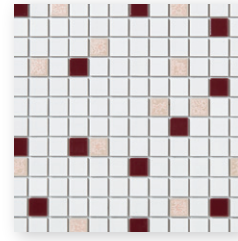

ポタージュ  
Potage

スワнтаイルの標準品をオリジナルミックスにしました。  
キッチンやサニタリーなど、生活シーンに馴染むような  
温かみのある配色になっています。

PU-21

25角平(表)紙張り[12×12粒]

PU-12

PU-13

PU-14

PU-15

PU-16

PU-17

PU-18

PU-19

PU-20

PU-21

PU-22

標準品 | B1 施ゆうユニットタイル | Made in Japan

形状	品番	実寸法(mm)	厚さ(mm)	目地共寸法(mm)	あたり必要数	入り数・重量	標準材料価格
1 25角平(表)紙張り[12×12粒]	PU-	22.5×22.5	6	300×300	11.5シート/㎡	22シート/ケース・20kg	11,300円/㎡

推奨施工方法

● 屋内壁 内装接着剤張り

商品・施工上の注意

● 焼きもの特有の自然な色むらと色幅があります。● 釉薬の特性上、特に色幅の大きい商品です。● PU-12~20は3色ミックス、PU-21・22は4色ミックスです。