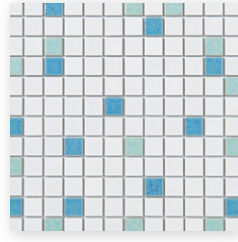

ポタージュ  
Potage

スワнтаイルの標準品をオリジナルミックスにしました。  
キッチンやサニタリーなど、生活シーンに馴染むような  
温かみのある配色になっています。

PU-21

25角平(表)紙張り[12×12粒]

PU-12

PU-13

PU-14

PU-15

PU-16

PU-17

PU-18

PU-19

PU-20

PU-21

PU-22

標準品 | B1 施ゆうユニットタイル | Made in Japan

形状	品番	実寸法(mm)	厚さ(mm)	目地共寸法(mm)	あたり必要数	入り数・重量	標準材料価格
1 25角平(表)紙張り[12×12粒]	PU-	22.5×22.5	6	300×300	11.5シート/㎡	22シート/ケース・20kg	11,300円/㎡

推奨施工方法

● 屋内壁 内装接着剤張り

商品・施工上の注意

● 焼きもの特有の自然な色むらと色幅があります。● 釉薬の特性上、特に色幅の大きい商品です。● PU-12~20は3色ミックス、PU-21・22は4色ミックスです。