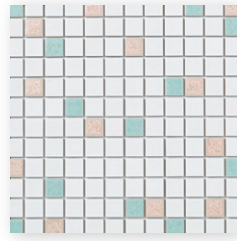

ポタージュ  
Potage

スワнтаイルの標準品をオリジナルミックスにしました。  
キッチンやサニタリーなど、生活シーンに馴染むような  
温かみのある配色になっています。

PU-21

25角平(表)紙張り[12×12粒]

PU-12

PU-13

PU-14

PU-15

PU-16

PU-17

PU-18

PU-19

PU-20

PU-21

PU-22

標準品 | B1 施ゆうユニットタイル | Made in Japan

形状	品番	実寸法(mm)	厚さ(mm)	目地共寸法(mm)	あたり必要数	入り数・重量	標準材料価格
1 25角平(表)紙張り[12×12粒]	PU-	22.5×22.5	6	300×300	11.5シート/㎡	22シート/ケース・20kg	11,300円/㎡

推奨施工方法

● 屋内壁 内装接着剤張り

商品・施工上の注意

● 焼きもの特有の自然な色むらと色幅があります。● 釉薬の特性上、特に色幅の大きい商品です。● PU-12~20は3色ミックス、PU-21・22は4色ミックスです。