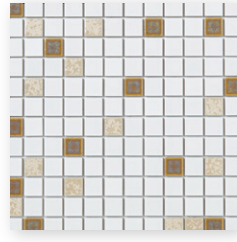

ポタージュ  
Potage

スワнтаイルの標準品をオリジナルミックスにしました。  
キッチンやサニタリーなど、生活シーンに馴染むような  
温かみのある配色になっています。

PU-21

25角平(表)紙張り[12×12粒]

PU-12

PU-13

PU-14

PU-15

PU-16

PU-17

PU-18

PU-19

PU-20

PU-21

PU-22

標準品 | B1 施ゆうユニットタイル | Made in Japan

形状	品番	実寸法(mm)	厚さ(mm)	目地共寸法(mm)	あたり必要数	入り数・重量	標準材料価格
1 25角平(表)紙張り[12×12粒]	PU-	22.5×22.5	6	300×300	11.5シート/㎡	22シート/ケース・20kg	11,300円/㎡

推奨施工方法

● 屋内壁 内装接着剤張り

商品・施工上の注意

● 焼きもの特有の自然な色むらと色幅があります。● 釉薬の特性上、特に色幅の大きい商品です。● PU-12~20は3色ミックス、PU-21・22は4色ミックスです。