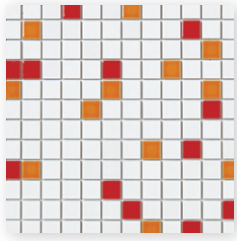

ポタージュ  
Potage

スワнтаイルの標準品をオリジナルミックスにしました。  
キッチンやサニタリーなど、生活シーンに馴染むような  
温かみのある配色になっています。

PU-21

25角平(表)紙張り[12×12粒]

PU-12

PU-13

PU-14

PU-15

PU-16

PU-17

PU-18

PU-19

PU-20

PU-21

PU-22

標準品 | B1 施ゆうユニットタイル | Made in Japan