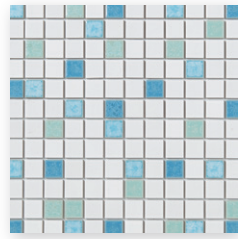

ポタージュ  
Potage

スワнтаイルの標準品をオリジナルミックスにしました。  
キッチンやサニタリーなど、生活シーンに馴染むような  
温かみのある配色になっています。

PU-21

25角平(表)紙張り[12×12粒]

PU-12

PU-13

PU-14

PU-15

PU-16

PU-17

PU-18

PU-19

PU-20

PU-21

PU-22

標準品 | B1 施ゆうユニットタイル | Made in Japan

形状	品番	実寸法(mm)	厚さ(mm)	目地共寸法(mm)	あたり必要数	入り数・重量	標準材料価格
1 25角平(表)紙張り[12×12粒]	PU-	22.5×22.5	6	300×300	11.5シート/㎡	22シート/ケース・20kg	11,300円/㎡

推奨施工方法

● 屋内壁 内装接着剤張り

商品・施工上の注意

● 焼きもの特有の自然な色むらと色幅があります。● 釉薬の特性上、特に色幅の大きい商品です。● PU-12~20は3色ミックス、PU-21・22は4色ミックスです。