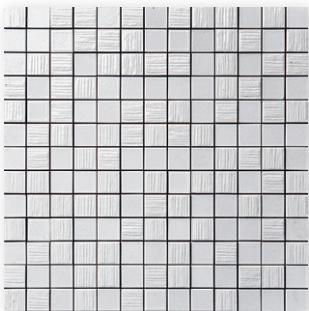

内装壁

キューbee

# キューbee Cubee

凸凹とした表情はどこか異国情緒を感じさせ、  
欧州の雰囲気やムードあるシックな空間を際立たせます。  
テクスチャーを最大限に生かすため、白と黒のシンプルなカラー展開に。

25角平(裏)ネット張り[13×13粒] (バラ石在庫)

CUV-01

ブライト

CUV-02

マット

CUV-03

ブライト

CUV-04

マット

標準品 | B1 施ゆうユニットタイル | Made in Japan

形状	品番	実寸法 (mm)	厚さ (mm)	目地共寸法 (mm)	あたり必要数	入り数・重量	標準材料価格
1 25角平(裏)ネット張り[13×13粒]	CUV-	22.5×22.5	6・7	304×304	11シート/㎡	20シート/ケース・24kg	21,100円/㎡