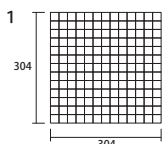

ブライト

CUV-04

マット

標準品 | B1 施ゆうユニットタイル | Made in Japan

形状	品番	実寸法 (mm)	厚さ (mm)	目地共寸法 (mm)	あたり必要数	入り数・重量	標準材料価格
1 25角平(裏)ネット張り[13×13粒]	CUV-	22.5×22.5	6・7	304×304	11シート/㎡	20シート/ケース・24kg	21,100円/㎡